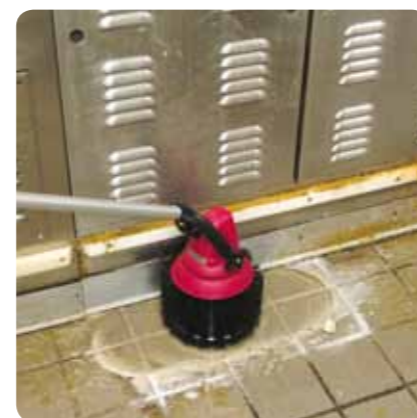

Skurhuvudet är helt vattentätt och du kan därför utan problem använda maskinen i fuktiga/våta utrymmen och även sänka ner den i vatten.

Eftersom MotorScrubber är så liten, lätt och smidig att hantera blir det enkelt att skura golv där det oftast är svårt att komma åt.