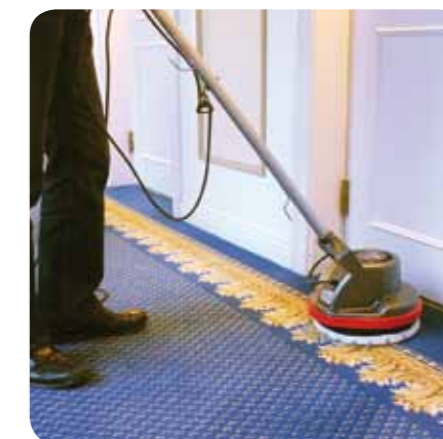

Activa Mopprondell tillsammans med Orbiter® fungerar utmärkt på heltäckningsmattor. Fukta rondellen och bearbeta ytan. När rondellen är mättad med smuts - vänd!